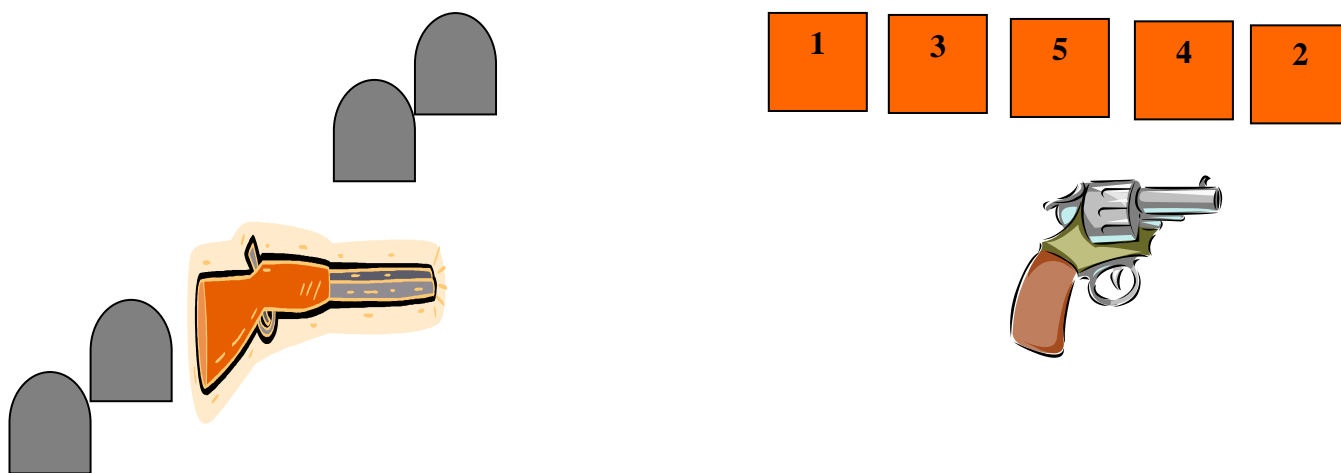

Stage č. 5

Popis Stage: Pu-10, Re-5+5, Br-4+
Revolvery v holstrech, brokovnice na stole.

Střelec stojí za stolem, drží pušku v ponosu. BEEP – střílí panáka v určeném pořadí – 2x. Revolvery střílí na rev. terče v určeném pořadí. Oba revolvery stejně. Bere brokovnici a střílí na brokové terče v libovolném pořadí.