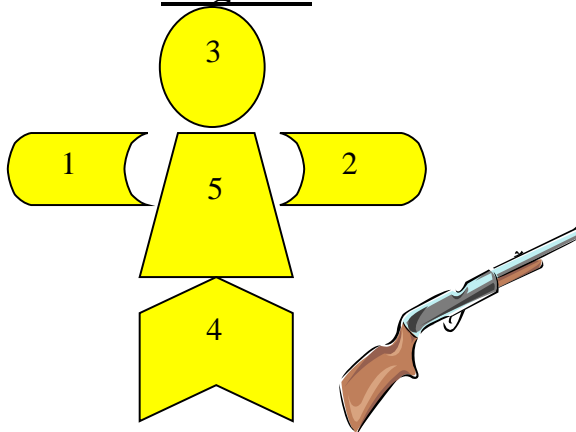

Stage č. 5

Popis Stage: Pu-10, Re-5+5, Br-4+
Revolvery v holstrech, brokovnice na stole.

Střelec stojí za stolem, drží pušku v ponosu. BEEP – střílí panáka v určeném pořadí – 2x. Revolvery střílí na rev. terče v určeném pořadí. Oba revolvery stejně. Bere brokovnici a střílí na brokové terče v libovolném pořadí.